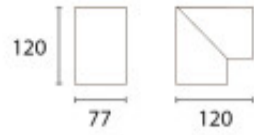

Aplique pared gris, interior, 1xGU10 120x77x120mm - BM4038

Medidas en milímetros

CÓDIGO: BM4038

MARCA: Blumenau

DESCRIPCIÓN: Aplique de pared, modelo POLPE, uso interior. Cuerpo en aluminio color gris, conectado para una lámpara en base GU10, de 60W máximo. Medidas: 120X77X120 mm.

CARACTERÍSTICAS:

Las imágenes son meramente ilustrativas y pueden, en algunos casos, no coincidir exactamente con el producto final.
Las descripciones y detalles de los artículos ofrecidos, son meramente informativos y pueden no coincidir en un todo con el producto final