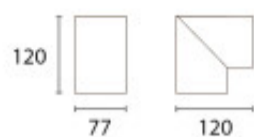

## Aplique pared gris, interior, 1xGU10 120x77x120mm - BM4038

---

Medidas en milímetros

---

CÓDIGO: BM4038

---

MARCA: Blumenau

---

DESCRIPCIÓN: Aplique de pared, modelo POLPE, uso interior. Cuerpo en aluminio color gris, conexionado para una lámpara en pase GU10, de 60W máximo. Medidas: 120X77X120 mm.

---

CARACTERÍSTICAS:

Las imágenes son meramente ilustrativas y pueden, en algunos casos, no coincidir exactamente con el producto final.  
Las descripciones y detalles de los artículos ofrecidos, son meramente informativos y pueden no coincidir en un todo con el producto final