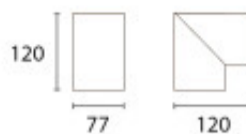

Aplique pared negro, interior, 1xGU10 120x77x120mm - BM4036

Medidas en milímetros

CÓDIGO: BM4036

MARCA: Blumenau

DESCRIPCIÓN: Aplique de pared, modelo POLPE, uso interior. Cuerpo en aluminio color negro, conexionado para una lámpara en pase GU10, de 60W máximo. Medidas: 120X77X120 mm..

CARACTERÍSTICAS: **Color** - Negro
Tipo de luminaria - Decorativo/Residencial, Técnica/Comercial
Material - Metal
Montaje - Adosar
Ubicación - Exterior
Pase - GU10

Las imágenes son meramente ilustrativas y pueden, en algunos casos, no coincidir exactamente con el producto final.
Las descripciones y detalles de los artículos ofrecidos, son meramente informativos y pueden no coincidir en un todo con el producto final