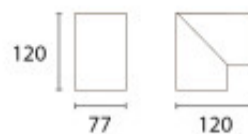

Aplique pared negro, interior, 1xGU10 120x77x120mm - BM4036

Medidas en milímetros

CÓDIGO: BM4036

MARCA: Blumenau

DESCRIPCIÓN: Aplique de pared, modelo POLPE, uso interior. Cuerpo en aluminio color negro, conexionado para una lámpara en pase GU10, de 60W máximo. Medidas: 120X77X120 mm..

CARACTERÍSTICAS: **Color** - Negro
Tipo de luminaria - Decorativo/Residencial, Técnica/Comercial
Material - Metal
Montaje - Adosar
Ubicación - Exterior
Pase - GU10

Las imágenes son meramente ilustrativas y pueden, en algunos casos, no coincidir exactamente con el producto final.
Las descripciones y detalles de los artículos ofrecidos, son meramente informativos y pueden no coincidir en un todo con el producto final