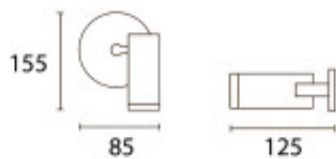

Spot pared direccionable alu. blanco exterior GU10 - BM4002

Medidas en milímetros

Medidas en milímetros

CÓDIGO: BM4002

MARCA: Blumenau

DESCRIPCIÓN: Spot de pared direccionable, modelo GUBEN, uso exterior IP54. Fabricado en aluminio blanco, conexionado para una lámpara en pase GU10, de 60W máximo. Medidas: ancho 85mm, altura 155mm, largo del spot 125mm.

CARACTERÍSTICAS:

Las imágenes son meramente ilustrativas y pueden, en algunos casos, no coincidir exactamente con el producto final.
Las descripciones y detalles de los artículos ofrecidos, son meramente informativos y pueden no coincidir en un todo con el producto final