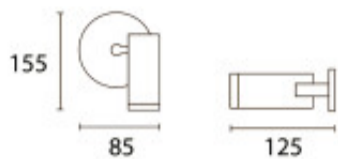

Spot pared direccionable alu.negro exterior 1xGU10 - BM4000

Medidas en milímetros

CÓDIGO: BM4000

MARCA: Blumenau

DESCRIPCIÓN: Spot de pared direccionable, modelo GUBEN, uso exterior IP54. Fabricado en aluminio negro, conexionado para una lámpara en pase GU10, de 60W máximo. Medidas: ancho 85mm, altura 155mm, largo del spot 125mm.

CARACTERÍSTICAS:

Las imágenes son meramente ilustrativas y pueden, en algunos casos, no coincidir exactamente con el producto final.
Las descripciones y detalles de los artículos ofrecidos, son meramente informativos y pueden no coincidir en un todo con el producto final