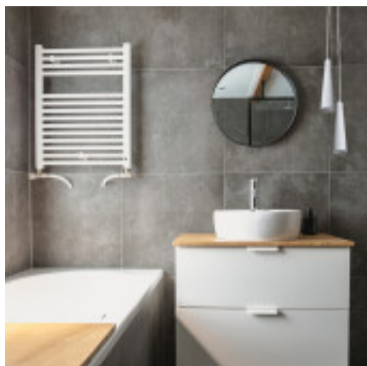

Lampara colgante Tube blanco G9 cable ajust. 100cm - BM2062

CÓDIGO: BM2062

MARCA: Blumenau

DESCRIPCIÓN: Lámpara colgante, modelo Tube, en color blanco. Construida en acero con forma alargada casi tubular. Conexionada para una lámpara G9, no incluida. El cable colgante se puede ajustar, máx: 1m de largo. Medidas: Ø5,2x20cm (DiámetroxAlto), base redonda: Ø7,6x14cm.

CARACTERÍSTICAS:

- Color** - Blanco
- Tipo de luminaria** - Decorativo/Residencial
- Material** - Acero y metal
- Montaje** - Suspende
- Ubicación** - Interior
- Pase** - G9

Las imágenes son meramente ilustrativas y pueden, en algunos casos, no coincidir exactamente con el producto final.
Las descripciones y detalles de los artículos ofrecidos, son meramente informativos y pueden no coincidir en un todo con el producto final