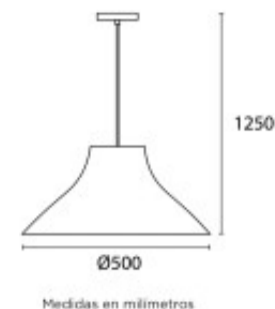

Lampara colgante pantalla mimbre 1xE27 Ø500mm - BM2046

CÓDIGO: BM2046

MARCA: Blumenau

DESCRIPCIÓN: Colgante pantalla de mimbre, modelo BALI. Conexionado para una lámpara en rosca E27, de 60W máximo, no incluida.
Medidas: diámetro 500mm, altura de la pantalla 250mm, cable ajustable hasta 1000mm.

CARACTERÍSTICAS: **Color** - Marrón
Tipo de luminaria - Decorativo/Residencial
Material - Fibras Naturales
Montaje - Suspende
Ubicación - Interior
Pase - E27

Las imágenes son meramente ilustrativas y pueden, en algunos casos, no coincidir exactamente con el producto final.
Las descripciones y detalles de los artículos ofrecidos, son meramente informativos y pueden no coincidir en un todo con el producto final