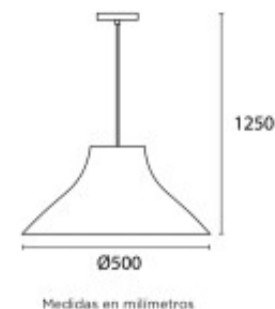

## Lampara colgante pantalla mimbre 1xE27 Ø500mm - BM2046

CÓDIGO: BM2046

MARCA: Blumenau

DESCRIPCIÓN: Colgante pantalla de mimbre, modelo BALI. Conexionado para una lámpara en rosca E27, de 60W máximo, no incluida.  
Medidas: diámetro 500mm, altura de la pantalla 250mm, cable ajustable hasta 1000mm.

CARACTERÍSTICAS: **Color** - Marrón  
**Tipo de luminaria** - Decorativo/Residencial  
**Material** - Fibras Naturales  
**Montaje** - Suspende  
**Ubicación** - Interior  
**Pase** - E27

Las imágenes son meramente ilustrativas y pueden, en algunos casos, no coincidir exactamente con el producto final.  
Las descripciones y detalles de los artículos ofrecidos, son meramente informativos y pueden no coincidir en un todo con el producto final