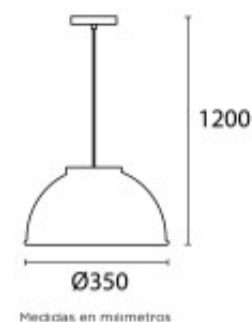

Lampara colgante campana mimbre 1xE27 Ø350mm - BM2044

CÓDIGO: BM2044

MARCA: Blumenau

DESCRIPCIÓN: Colgante con forma de campana de mimbre, modelo BALI. Conexionado para una lámpara en rosca E27, de 60W máximo, no incluida. Medidas: diámetro 350mm, altura de la pantalla 200mm, cable ajustable hasta 1000mm.

CARACTERÍSTICAS:

- Color** - Marrón
- Tipo de luminaria** - Decorativo/Residencial
- Material** - Fibras Naturales
- Montaje** - Suspende
- Ubicación** - Interior
- Pase** - E27

Las imágenes son meramente ilustrativas y pueden, en algunos casos, no coincidir exactamente con el producto final.
Las descripciones y detalles de los artículos ofrecidos, son meramente informativos y pueden no coincidir en un todo con el producto final