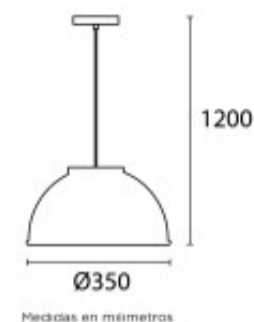

Lampara colgante campana mimbre 1xE27 Ø350mm - BM2044

CÓDIGO: BM2044

MARCA: Blumenau

DESCRIPCIÓN: Colgante con forma de campana de mimbre, modelo BALI. Conexionado para una lámpara en rosca E27, de 60W máximo, no incluida. Medidas: diámetro 350mm, altura de la pantalla 200mm, cable ajustable hasta 1000mm.

CARACTERÍSTICAS:

- Color** - Marrón
- Tipo de luminaria** - Decorativo/Residencial
- Material** - Fibras Naturales
- Montaje** - Suspende
- Ubicación** - Interior
- Pase** - E27

Las imágenes son meramente ilustrativas y pueden, en algunos casos, no coincidir exactamente con el producto final.
Las descripciones y detalles de los artículos ofrecidos, son meramente informativos y pueden no coincidir en un todo con el producto final