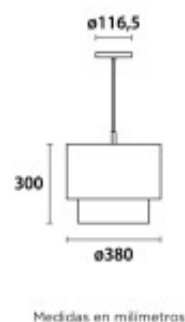

Colgante acero negro pant simil madera 3XE27 Ø380 - BM2038

CÓDIGO: BM2038

MARCA: Blumenau

DESCRIPCIÓN: Colgante cilíndrico en acero negro con pantalla en material sintético color símil madera, modelo WOOD OSCURO. Conexionado para tres lámparas en rosca E27, de 60W máximo, no incluidas. Medidas: diámetro del florón 116,50mm, diámetro del cilindro 380 mm, altura del cilindro 300 mm (cable ajustable hasta 1000mm) .

CARACTERÍSTICAS:

- Color** - Marrón
- Tipo de luminaria** - Decorativo/Residencial
- Material** - Madera
- Montaje** - Suspende
- Ubicación** - Interior
- Pase** - E27

Las imágenes son meramente ilustrativas y pueden, en algunos casos, no coincidir exactamente con el producto final.
Las descripciones y detalles de los artículos ofrecidos, son meramente informativos y pueden no coincidir en un todo con el producto final