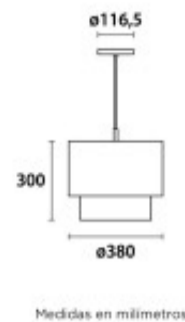

## Colgante acero negro pant simil madera 3XE27 Ø380 - BM2038

CÓDIGO: BM2038

MARCA: Blumenau

**DESCRIPCIÓN:** Colgante cilíndrico en acero negro con pantalla en material sintético color símil madera, modelo WOOD OSCURO. Conexionado para tres lámparas en rosca E27, de 60W máximo, no incluidas. Medidas: diámetro del florón 116,50mm, diámetro del cilindro 380 mm, altura del cilindro 300 mm (cable ajustable hasta 1000mm) .

**CARACTERÍSTICAS:**

- Color** - Marrón
- Tipo de luminaria** - Decorativo/Residencial
- Material** - Madera
- Montaje** - Suspende
- Ubicación** - Interior
- Pase** - E27

Las imágenes son meramente ilustrativas y pueden, en algunos casos, no coincidir exactamente con el producto final.  
Las descripciones y detalles de los artículos ofrecidos, son meramente informativos y pueden no coincidir en un todo con el producto final