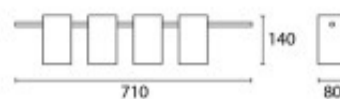

## Lampara colgante acero blanco opaco 4luces 4XG9 - BM2034

Medidas en milímetros

CÓDIGO: BM2034

MARCA: Blumenau

**DESCRIPCIÓN:** Colgante de acero blanco opaco de cuatro luces direccionables, tipo spot, modelo KINA LIGHT. Conexionado para 4 lámparas en rosca G9, de 60W máximo, no incluidas. Cable ajustable hasta 1000mm. Medidas: 140 (altura) x 710 x 80 mm.

**CARACTERÍSTICAS:**

- Color** - Blanco
- Tipo de luminaria** - Decorativo/Residencial
- Material** - Metal
- Montaje** - Suspende
- Ubicación** - Interior
- Pase** - G9

Las imágenes son meramente ilustrativas y pueden, en algunos casos, no coincidir exactamente con el producto final.  
Las descripciones y detalles de los artículos ofrecidos, son meramente informativos y pueden no coincidir en un todo con el producto final