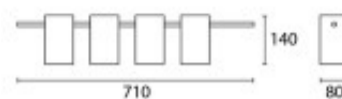

Lampara colgante acero blanco opaco 4luces 4XG9 - BM2034

Medidas en milímetros

CÓDIGO: BM2034

MARCA: Blumenau

DESCRIPCIÓN: Colgante de acero blanco opaco de cuatro luces direccionables, tipo spot, modelo KINA LIGHT. Conexionado para 4 lámparas en rosca G9, de 60W máximo, no incluidas. Cable ajustable hasta 1000mm. Medidas: 140 (altura) x 710 x 80 mm.

CARACTERÍSTICAS:

- Color** - Blanco
- Tipo de luminaria** - Decorativo/Residencial
- Material** - Metal
- Montaje** - Suspende
- Ubicación** - Interior
- Pase** - G9

Las imágenes son meramente ilustrativas y pueden, en algunos casos, no coincidir exactamente con el producto final.
Las descripciones y detalles de los artículos ofrecidos, son meramente informativos y pueden no coincidir en un todo con el producto final