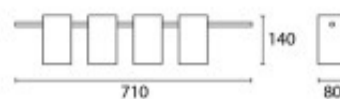

## Lampara colgante aluminio negro 4luces 4xG9 - BM2032

Medidas en milímetros

CÓDIGO: BM2032

MARCA: Blumenau

**DESCRIPCIÓN:** Colgante de aluminio negro de cuatro luces direccionables, tipo spot, modelo KINA LIGHT. Conexionado para 4 lámparas en rosca G9, de 60W máximo, no incluidas. Cable ajustable hasta 1000mm. Medidas: 140 (altura) x 710 x 80 mm.

**CARACTERÍSTICAS:**

- Color** - Negro
- Tipo de luminaria** - Decorativo/Residencial
- Material** - Metal
- Montaje** - Suspende
- Ubicación** - Interior
- Pase** - G9

Las imágenes son meramente ilustrativas y pueden, en algunos casos, no coincidir exactamente con el producto final.  
Las descripciones y detalles de los artículos ofrecidos, son meramente informativos y pueden no coincidir en un todo con el producto final