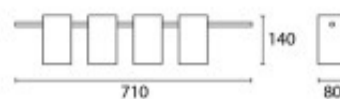

Lampara colgante aluminio negro 4luces 4xG9 - BM2032

Medidas en milímetros

CÓDIGO: BM2032

MARCA: Blumenau

DESCRIPCIÓN: Colgante de aluminio negro de cuatro luces direccionables, tipo spot, modelo KINA LIGHT. Conexionado para 4 lámparas en rosca G9, de 60W máximo, no incluidas. Cable ajustable hasta 1000mm. Medidas: 140 (altura) x 710 x 80 mm.

CARACTERÍSTICAS:

- Color** - Negro
- Tipo de luminaria** - Decorativo/Residencial
- Material** - Metal
- Montaje** - Suspende
- Ubicación** - Interior
- Pase** - G9

Las imágenes son meramente ilustrativas y pueden, en algunos casos, no coincidir exactamente con el producto final.
Las descripciones y detalles de los artículos ofrecidos, son meramente informativos y pueden no coincidir en un todo con el producto final