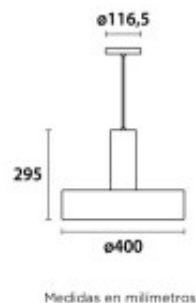

Colgante campana metal negro 1xE27 Ø400mm - BM2026

CÓDIGO: BM2026

MARCA: Blumenau

DESCRIPCIÓN: Colgante campana en acero/aluminio negro, modelo CARBONO. Conexionado para una lámpara en rosca E27, de 60W máximo, no incluida. Medidas: diámetro del florón 116,50mm, diámetro de la campana 400 mm, altura de la campana 295 mm (cable ajustable hasta 1000mm) .

CARACTERÍSTICAS:

- Color** - Negro
- Tipo de luminaria** - Decorativo/Residencial
- Material** - Metal
- Montaje** - Suspende
- Ubicación** - Interior
- Pase** - E27

Las imágenes son meramente ilustrativas y pueden, en algunos casos, no coincidir exactamente con el producto final.
Las descripciones y detalles de los artículos ofrecidos, son meramente informativos y pueden no coincidir en un todo con el producto final