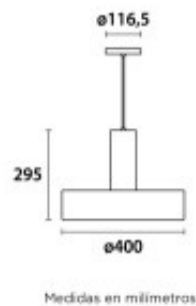

Colgante campana metal negro 1xE27 Ø400mm - BM2026

CÓDIGO: BM2026

MARCA: Blumenau

DESCRIPCIÓN: Colgante campana en acero/aluminio negro, modelo CARBONO. Conexionado para una lámpara en rosca E27, de 60W máximo, no incluida. Medidas: diámetro del florón 116,50mm, diámetro de la campana 400 mm, altura de la campana 295 mm (cable ajustable hasta 1000mm) .

CARACTERÍSTICAS:

- Color** - Negro
- Tipo de luminaria** - Decorativo/Residencial
- Material** - Metal
- Montaje** - Suspende
- Ubicación** - Interior
- Pase** - E27

Las imágenes son meramente ilustrativas y pueden, en algunos casos, no coincidir exactamente con el producto final.
Las descripciones y detalles de los artículos ofrecidos, son meramente informativos y pueden no coincidir en un todo con el producto final