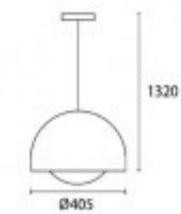

Colgante campana metal blanco 2xE27 Ø405mm - BM2018

Medidas en milímetros

CÓDIGO: BM2018

MARCA: Blumenau

DESCRIPCIÓN: Colgante campana en aluminio blanco opaco con interior en mismo color, modelo ERGO. Conexionado para dos lámparas en rosca E27, de 60W máximo, no incluidas. Medidas: diámetro 405 mm, altura máxima total 1320 mm (cable ajustable hasta 1000mm) .

CARACTERÍSTICAS:

- Color** - Blanco
- Tipo de luminaria** - Decorativo/Residencial
- Material** - Metal
- Montaje** - Suspende
- Ubicación** - Interior
- Pase** - E27

Las imágenes son meramente ilustrativas y pueden, en algunos casos, no coincidir exactamente con el producto final.
Las descripciones y detalles de los artículos ofrecidos, son meramente informativos y pueden no coincidir en un todo con el producto final