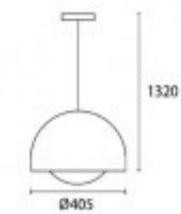

Colgante campana metal gris int.dorado 2xE27 Ø405 - BM2017

Medidas en milímetros

CÓDIGO: BM2017

MARCA: Blumenau

DESCRIPCIÓN: Colgante campana en aluminio gris oscuro con interior en color dorado, modelo ERGO. Conexionado para dos lámparas en rosca E27, de 60W máximo, no incluidas. Medidas: diámetro 405 mm, altura máxima total 1320 mm (cable ajustable hasta 1000mm) .

CARACTERÍSTICAS:

- Color** - Gris
- Tipo de luminaria** - Decorativo/Residencial
- Material** - Metal
- Montaje** - Suspende
- Ubicación** - Interior
- Pase** - E27

Las imágenes son meramente ilustrativas y pueden, en algunos casos, no coincidir exactamente con el producto final.
Las descripciones y detalles de los artículos ofrecidos, son meramente informativos y pueden no coincidir en un todo con el producto final