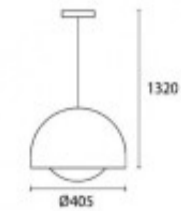

Colgante campana metal gris int.dorado 2xE27 Ø405 - BM2017

Medidas en milímetros

CÓDIGO: BM2017

MARCA: Blumenau

DESCRIPCIÓN: Colgante campana en aluminio gris oscuro con interior en color dorado, modelo ERGO. Conexionado para dos lámparas en rosca E27, de 60W máximo, no incluidas. Medidas: diámetro 405 mm, altura máxima total 1320 mm (cable ajustable hasta 1000mm) .

CARACTERÍSTICAS:

- Color** - Gris
- Tipo de luminaria** - Decorativo/Residencial
- Material** - Metal
- Montaje** - Suspende
- Ubicación** - Interior
- Pase** - E27

Las imágenes son meramente ilustrativas y pueden, en algunos casos, no coincidir exactamente con el producto final.
Las descripciones y detalles de los artículos ofrecidos, son meramente informativos y pueden no coincidir en un todo con el producto final