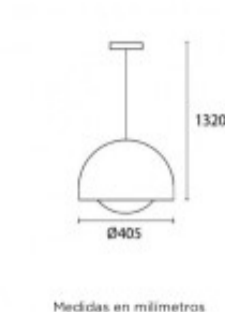

Colgante campana metal negro int.dorado 2xE27 Ø405 - BM2016

Medidas en milímetros

CÓDIGO: BM2016

MARCA: Blumenau

DESCRIPCIÓN: Colgante campana en aluminio negro con interior en color dorado, modelo ERGO. Conexionado para dos lámparas en rosca E27, de 60W máximo, no incluidas. Medidas: diámetro 405 mm, altura máxima total 1320 mm (cable ajustable hasta 1000mm) .

CARACTERÍSTICAS:

- Color** - Negro
- Tipo de luminaria** - Decorativo/Residencial
- Material** - Metal
- Montaje** - Suspende
- Ubicación** - Interior
- Pase** - E27

Las imágenes son meramente ilustrativas y pueden, en algunos casos, no coincidir exactamente con el producto final.
Las descripciones y detalles de los artículos ofrecidos, son meramente informativos y pueden no coincidir en un todo con el producto final