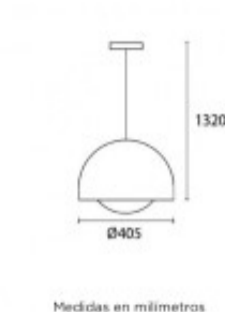

## Colgante campana metal negro int.dorado 2xE27 Ø405 - BM2016

Medidas en milímetros

CÓDIGO: BM2016

MARCA: Blumenau

**DESCRIPCIÓN:** Colgante campana en aluminio negro con interior en color dorado, modelo ERGO. Conexionado para dos lámparas en rosca E27, de 60W máximo, no incluidas. Medidas: diámetro 405 mm, altura máxima total 1320 mm (cable ajustable hasta 1000mm) .

**CARACTERÍSTICAS:**

- Color** - Negro
- Tipo de luminaria** - Decorativo/Residencial
- Material** - Metal
- Montaje** - Suspende
- Ubicación** - Interior
- Pase** - E27

Las imágenes son meramente ilustrativas y pueden, en algunos casos, no coincidir exactamente con el producto final.  
Las descripciones y detalles de los artículos ofrecidos, son meramente informativos y pueden no coincidir en un todo con el producto final