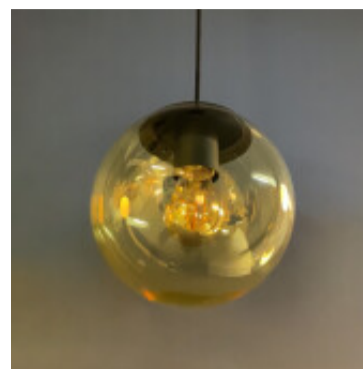

## Colgante globo negro vidrio ambar E27 Ø200mm - BM2010

CÓDIGO: BM2010

MARCA: Blumenau

**DESCRIPCIÓN:** Colgante en aluminio negro con globo de vidrio ámbar, modelo GLOBB. Conexionado para una lámpara en rosca E27, de 60W máximo, no incluida. Medidas: diámetro del florón 120mm, diámetro de la esfera 200mm.

**CARACTERÍSTICAS:**

- Color** - Negro
- Tipo de luminaria** - Decorativo/Residencial
- Material** - Vidrio
- Montaje** - Suspende
- Ubicación** - Interior
- Pase** - E27

Las imágenes son meramente ilustrativas y pueden, en algunos casos, no coincidir exactamente con el producto final.  
Las descripciones y detalles de los artículos ofrecidos, son meramente informativos y pueden no coincidir en un todo con el producto final