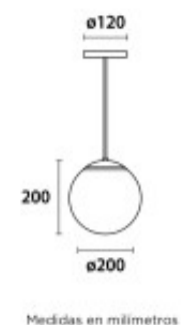

## Colgante globo negro vidrio ambar E27 Ø200mm - BM2010

CÓDIGO: BM2010

MARCA: Blumenau

**DESCRIPCIÓN:** Colgante en aluminio negro con globo de vidrio ámbar, modelo GLOBB. Conexionado para una lámpara en rosca E27, de 60W máximo, no incluida. Medidas: diámetro del florón 120mm, diámetro de la esfera 200mm.

**CARACTERÍSTICAS:**

- Color** - Negro
- Tipo de luminaria** - Decorativo/Residencial
- Material** - Vidrio
- Montaje** - Suspende
- Ubicación** - Interior
- Pase** - E27

Las imágenes son meramente ilustrativas y pueden, en algunos casos, no coincidir exactamente con el producto final.  
Las descripciones y detalles de los artículos ofrecidos, son meramente informativos y pueden no coincidir en un todo con el producto final