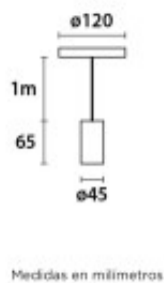

Colgante portalámparas blanco E27 1500mm ajustable - BM2004

CÓDIGO: BM2004

MARCA: Blumenau

DESCRIPCIÓN: Colgante con portalámparas de aluminio/acero blanco y cable en color negro, modelo VINTAGE ROSCA LISO. Conexionado para una lámpara en rosca E27, de 60W máximo, no incluida. Medidas: diámetro del florón 120mm, diámetro del portalámparas 45mm, altura ajustable hasta 1500 mm.

CARACTERÍSTICAS:

- Color** - Blanco
- Tipo de luminaria** - Decorativo/Residencial
- Montaje** - Suspende
- Ubicación** - Interior
- Pase** - E27

Las imágenes son meramente ilustrativas y pueden, en algunos casos, no coincidir exactamente con el producto final.
Las descripciones y detalles de los artículos ofrecidos, son meramente informativos y pueden no coincidir en un todo con el producto final