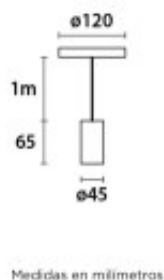

Colgante portalámparas blanco E27 1500mm ajustable - BM2004

CÓDIGO: BM2004

MARCA: Blumenau

DESCRIPCIÓN: Colgante con portalámparas de aluminio/acero blanco y cable en color negro, modelo VINTAGE ROSCA LISO. Conexionado para una lámpara en rosca E27, de 60W máximo, no incluida. Medidas: diámetro del florón 120mm, diámetro del portalámparas 45mm, altura ajustable hasta 1500 mm.

CARACTERÍSTICAS:

- Color** - Blanco
- Tipo de luminaria** - Decorativo/Residencial
- Montaje** - Suspende
- Ubicación** - Interior
- Pase** - E27

Las imágenes son meramente ilustrativas y pueden, en algunos casos, no coincidir exactamente con el producto final.
Las descripciones y detalles de los artículos ofrecidos, son meramente informativos y pueden no coincidir en un todo con el producto final