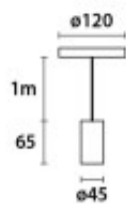

## Colgante portalámparas gris E27 1500mm ajustable - BM2002

Medidas en milímetros

CÓDIGO: BM2002

MARCA: Blumenau

**DESCRIPCIÓN:** Colgante con portalámparas de aluminio/acero gris y cable en mismo color, modelo VINTAGE ROSCA LISO. Conexionado para una lámpara en rosca E27, de 60W máximo, no incluida. Medidas: diámetro del florón 120mm, diámetro del portalámparas 45mm, altura ajustable hasta 1500 mm.

**CARACTERÍSTICAS:**

- Color** - Gris
- Tipo de luminaria** - Decorativo/Residencial
- Montaje** - Suspende
- Ubicación** - Interior
- Pase** - E27

Las imágenes son meramente ilustrativas y pueden, en algunos casos, no coincidir exactamente con el producto final.  
Las descripciones y detalles de los artículos ofrecidos, son meramente informativos y pueden no coincidir en un todo con el producto final