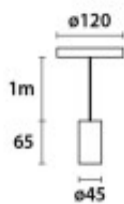

Colgante portalámparas negro E27 1500mm ajustable - BM2000

Medidas en milímetros

CÓDIGO: BM2000

MARCA: Blumenau

DESCRIPCIÓN: Colgante con portalámparas de aluminio/acero negro , modelo VINTAGE ROSCA LISO. Conexionado para una lámpara en rosca E27, de 60W máximo, no incluida. Medidas: diámetro del florón 120mm, diámetro del portalámparas 45mm, altura ajustable hasta 1500 mm.

CARACTERÍSTICAS:

- Color** - Negro
- Tipo de luminaria** - Decorativo/Residencial
- Montaje** - Suspende
- Ubicación** - Interior
- Pase** - E27

Las imágenes son meramente ilustrativas y pueden, en algunos casos, no coincidir exactamente con el producto final.
Las descripciones y detalles de los artículos ofrecidos, son meramente informativos y pueden no coincidir en un todo con el producto final