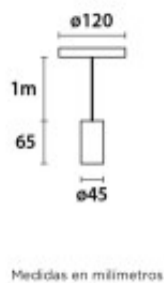

## Colgante portalámparas negro E27 1500mm ajustable - BM2000

CÓDIGO: BM2000

MARCA: Blumenau

**DESCRIPCIÓN:** Colgante con portalámparas de aluminio/acero negro , modelo VINTAGE ROSCA LISO. Conexionado para una lámpara en rosca E27, de 60W máximo, no incluida. Medidas: diámetro del florón 120mm, diámetro del portalámparas 45mm, altura ajustable hasta 1500 mm.

**CARACTERÍSTICAS:**

- Color** - Negro
- Tipo de luminaria** - Decorativo/Residencial
- Montaje** - Suspende
- Ubicación** - Interior
- Pase** - E27

Las imágenes son meramente ilustrativas y pueden, en algunos casos, no coincidir exactamente con el producto final.  
Las descripciones y detalles de los artículos ofrecidos, son meramente informativos y pueden no coincidir en un todo con el producto final