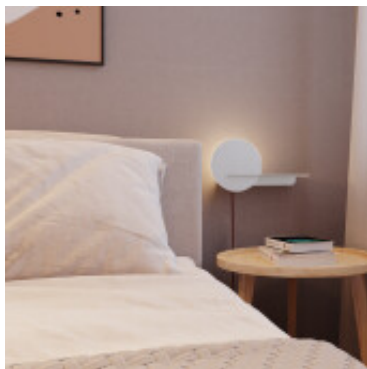

## Portatil pared acero blanco 1xE27 luz indirecta - BM1006

CÓDIGO: BM1006

MARCA: Blumenau

**DESCRIPCIÓN:** Portátil de pared de acero blanco opaco, luz indirecta, con repisa, modelo ECLIPSE. Conexionado para una lámpara en rosca E27, de 60W máximo, no incluida. Medidas: 180 X 350 X 150 mm. Longitud del cable en color rojo: 1,5m.

**CARACTERÍSTICAS:**

- Color** - Blanco
- Tipo de luminaria** - Decorativo/Residencial
- Material** - Metal
- Montaje** - Adosar
- Ubicación** - Interior
- Pase** - E27

Las imágenes son meramente ilustrativas y pueden, en algunos casos, no coincidir exactamente con el producto final.  
Las descripciones y detalles de los artículos ofrecidos, son meramente informativos y pueden no coincidir en un todo con el producto final