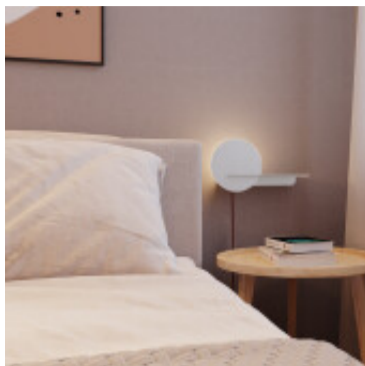

**Portatil pared acero blanco 1xE27 luz indirecta - BM1006**

CÓDIGO: BM1006

MARCA: Blumenau

**DESCRIPCIÓN:** Portátil de pared de acero blanco opaco, luz indirecta, con repisa, modelo ECLIPSE. Conexionado para una lámpara en rosca E27, de 60W máximo, no incluida. Medidas: 180 X 350 X 150 mm. Longitud del cable en color rojo: 1,5m.

**CARACTERÍSTICAS:**

- Color** - Blanco
- Tipo de luminaria** - Decorativo/Residencial
- Material** - Metal
- Montaje** - Adosar
- Ubicación** - Interior
- Pase** - E27

Las imágenes son meramente ilustrativas y pueden, en algunos casos, no coincidir exactamente con el producto final.  
Las descripciones y detalles de los artículos ofrecidos, son meramente informativos y pueden no coincidir en un todo con el producto final