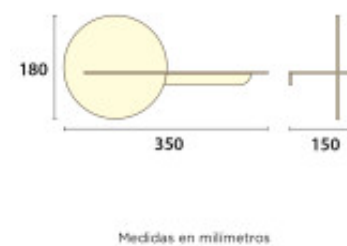

## Portatil pared acero blanco 1xE27 luz indirecta - BM1006

CÓDIGO: BM1006

MARCA: Blumenau

**DESCRIPCIÓN:** Portátil de pared de acero blanco opaco, luz indirecta, con repisa, modelo ECLIPSE. Conexionado para una lámpara en rosca E27, de 60W máximo, no incluida. Medidas: 180 X 350 X 150 mm. Longitud del cable en color rojo: 1,5m.

**CARACTERÍSTICAS:**

- Color** - Blanco
- Tipo de luminaria** - Decorativo/Residencial
- Material** - Metal
- Montaje** - Adosar
- Ubicación** - Interior
- Pase** - E27

Las imágenes son meramente ilustrativas y pueden, en algunos casos, no coincidir exactamente con el producto final.  
Las descripciones y detalles de los artículos ofrecidos, son meramente informativos y pueden no coincidir en un todo con el producto final