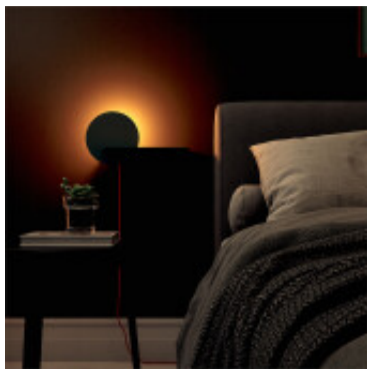

Portatil de pared acero negro 1xE27 luz indirecta - BM1004

CÓDIGO: BM1004

MARCA: Blumenau

DESCRIPCIÓN: Portátil de pared de acero negro, luz indirecta, con repisa, modelo ECLIPSE. Conexionado para una lámpara en rosca E27, de 60W máximo, no incluida. Medidas: 180 X 350 X 150 mm. Longitud del cable en color rojo: 1,5m.

CARACTERÍSTICAS:

- Color** - Negro
- Tipo de luminaria** - Decorativo/Residencial
- Material** - Metal
- Montaje** - Adosar
- Ubicación** - Interior
- Pase** - E27

Las imágenes son meramente ilustrativas y pueden, en algunos casos, no coincidir exactamente con el producto final.
Las descripciones y detalles de los artículos ofrecidos, son meramente informativos y pueden no coincidir en un todo con el producto final