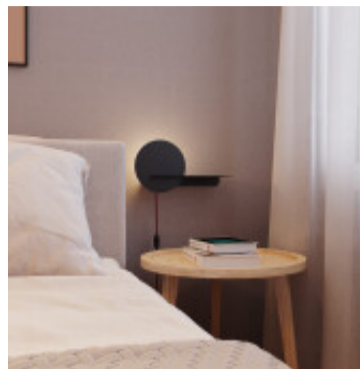

Portatil de pared acero negro 1xE27 luz indirecta - BM1004

CÓDIGO: BM1004

MARCA: Blumenau

DESCRIPCIÓN: Portátil de pared de acero negro, luz indirecta, con repisa, modelo ECLIPSE. Conexionado para una lámpara en rosca E27, de 60W máximo, no incluida. Medidas: 180 X 350 X 150 mm. Longitud del cable en color rojo: 1,5m.

CARACTERÍSTICAS:

- Color** - Negro
- Tipo de luminaria** - Decorativo/Residencial
- Material** - Metal
- Montaje** - Adosar
- Ubicación** - Interior
- Pase** - E27

Las imágenes son meramente ilustrativas y pueden, en algunos casos, no coincidir exactamente con el producto final.
Las descripciones y detalles de los artículos ofrecidos, son meramente informativos y pueden no coincidir en un todo con el producto final