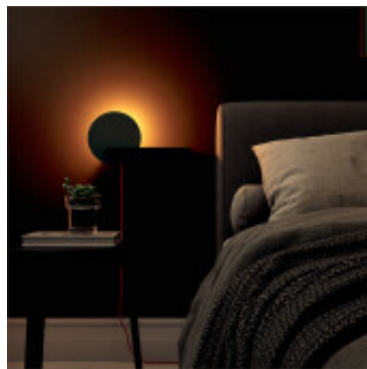

Portatil de pared acero negro 1xE27 luz indirecta - BM1004

CÓDIGO: BM1004

MARCA: Blumenau

DESCRIPCIÓN: Portátil de pared de acero negro, luz indirecta, con repisa, modelo ECLIPSE. Conexionado para una lámpara en rosca E27, de 60W máximo, no incluida. Medidas: 180 X 350 X 150 mm. Longitud del cable en color rojo: 1,5m.

CARACTERÍSTICAS:

- Color** - Negro
- Tipo de luminaria** - Decorativo/Residencial
- Material** - Metal
- Montaje** - Adosar
- Ubicación** - Interior
- Pase** - E27

Las imágenes son meramente ilustrativas y pueden, en algunos casos, no coincidir exactamente con el producto final.
Las descripciones y detalles de los artículos ofrecidos, son meramente informativos y pueden no coincidir en un todo con el producto final