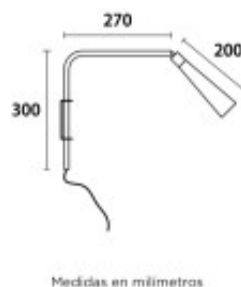

Portatil pared acero/aluminio blanco 1XG9 - BM1002

CÓDIGO: BM1002

MARCA: Blumenau

DESCRIPCIÓN: Portátil de pared de acero y aluminio en color blanco, con pantalla tubular, modelo TUBE. Conexionado para una lámpara en rosca G9, de 60W máximo, no incluida. Medidas: 300 x 270 x 200 mm.

CARACTERÍSTICAS: **Color** - Blanco
Tipo de luminaria - Decorativo/Residencial
Material - Metal
Montaje - Adosar
Ubicación - Interior
Pase - G9

Las imágenes son meramente ilustrativas y pueden, en algunos casos, no coincidir exactamente con el producto final.
Las descripciones y detalles de los artículos ofrecidos, son meramente informativos y pueden no coincidir en un todo con el producto final