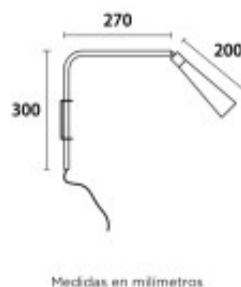

Portatil pared acero/aluminio negro 1XG9 - BM1000

CÓDIGO: BM1000

MARCA: Blumenau

DESCRIPCIÓN: Portátil de pared de acero y aluminio negro, con pantalla tubular, modelo TUBE. Conexionado para una lámpara en rosca G9, de 60W máximo, no incluida. Medidas: 300 x 270 x 200 mm.

CARACTERÍSTICAS: **Color** - Negro
Tipo de luminaria - Decorativo/Residencial
Material - Metal
Montaje - Adosar
Ubicación - Interior
Pase - G9

Las imágenes son meramente ilustrativas y pueden, en algunos casos, no coincidir exactamente con el producto final.
Las descripciones y detalles de los artículos ofrecidos, son meramente informativos y pueden no coincidir en un todo con el producto final