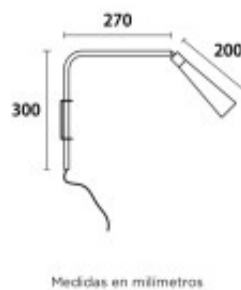

## Portatil pared acero/aluminio negro 1XG9 - BM1000

CÓDIGO: BM1000

MARCA: Blumenau

DESCRIPCIÓN: Portátil de pared de acero y aluminio negro, con pantalla tubular, modelo TUBE. Conexionado para una lámpara en rosca G9, de 60W máximo, no incluida. Medidas: 300 x 270 x 200 mm.

CARACTERÍSTICAS: **Color** - Negro  
**Tipo de luminaria** - Decorativo/Residencial  
**Material** - Metal  
**Montaje** - Adosar  
**Ubicación** - Interior  
**Pase** - G9

Las imágenes son meramente ilustrativas y pueden, en algunos casos, no coincidir exactamente con el producto final.  
Las descripciones y detalles de los artículos ofrecidos, son meramente informativos y pueden no coincidir en un todo con el producto final