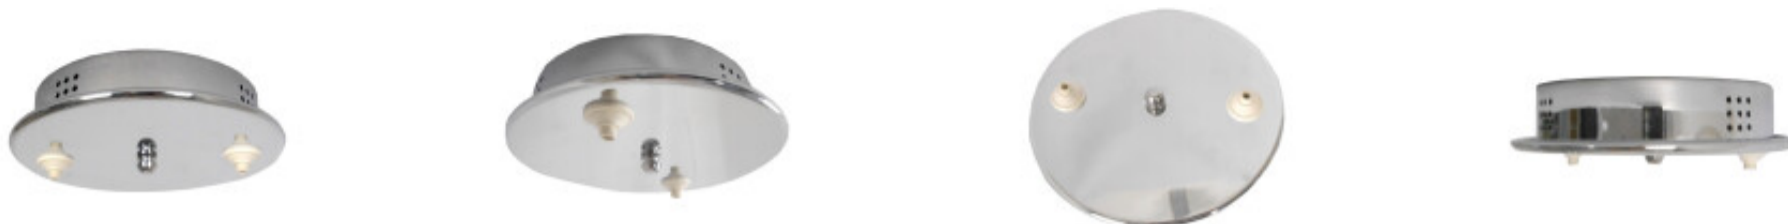

## Base 12V para dos spot dicroicos, color cromo - AU0233

CÓDIGO: AU0233

MARCA: Generica

DESCRIPCIÓN: Base de color cromo para dos luminarias tipo spot dicroicos no incluidas, de 100W de consumo en total. Incluye equipo 12V.

CARACTERÍSTICAS: **Color** - Cromo  
**Material** - Metal  
**Ubicación** - Interior

Las imágenes son meramente ilustrativas y pueden, en algunos casos, no coincidir exactamente con el producto final.  
Las descripciones y detalles de los artículos ofrecidos, son meramente informativos y pueden no coincidir en un todo con el producto final