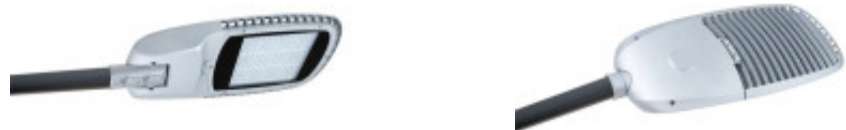

Luminaria vial LED FLOW exterior 90W 10800LM 4000K - AS3401

CÓDIGO: AS3401

MARCA: Lumenac

DESCRIPCIÓN: Luminaria para alumbrado público LED, modelo FLOW, IP65. Cuerpo en inyección de aluminio con aletas de enfriamiento color gris microtexturado con cerramiento estanco y difusor de vidrio templado serigrafiado. Conexión con un driver electrónico de alimentación 220-240V sistema LED integrado de 90W, rendimiento 10800Lm. Emisión de luz en tonalidad neutra 4000K (CRI80). Vida útil: 50.000 horas. Medidas: 670x260x110mm. Nota: Clase I, debe contar con instalación a tierra. NO incluye brazo de soporte, ni columna.

CARACTERÍSTICAS:

- Color** - Gris
- Tipo de luminaria** - Técnica/Comercial
- Material** - Metal
- Potencia** - 61 - 100
- Ubicación** - Exterior
- Tonalidad** - Neutra

Las imágenes son meramente ilustrativas y pueden, en algunos casos, no coincidir exactamente con el producto final.
Las descripciones y detalles de los artículos ofrecidos, son meramente informativos y pueden no coincidir en un todo con el producto final
