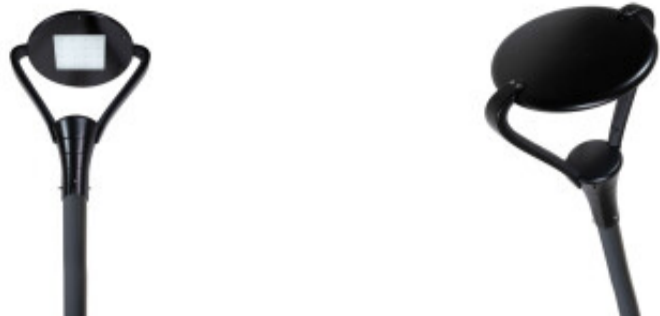

## Farola vial GARDEN LED exterior 100W neutra Ø580mm - AS3126

CÓDIGO: AS3126

MARCA: Lumenac

**DESCRIPCIÓN:** Farola LED IP65 modelo GARDEN. Cuerpo en inyección de aluminio, con pintura poliéster texturado de alta resistencia en color negro y difusor de vidrio templado serigrafiado. Conexionado a un driver electrónico de alimentación directa 220-240V para sistema LED integrado de 100W de consumo y un rendimiento de 10500Lm. Emisión de luz en tonalidad neutra 4000K (CRI80). Incluye protección contra tensiones DM-5kV y CM-10kV. Vida útil: 50.000 horas. Medidas: Ø580x700mm. Nota: Clase I, debe contar con instalación a tierra.

**CARACTERÍSTICAS:**

- Color** - Negro
- Tipo de luminaria** - Técnica/Comercial
- Material** - Metal
- Potencia** - 61 - 100
- Ubicación** - Exterior
- Tonalidad** - Neutra

Las imágenes son meramente ilustrativas y pueden, en algunos casos, no coincidir exactamente con el producto final.  
Las descripciones y detalles de los artículos ofrecidos, son meramente informativos y pueden no coincidir en un todo con el producto final