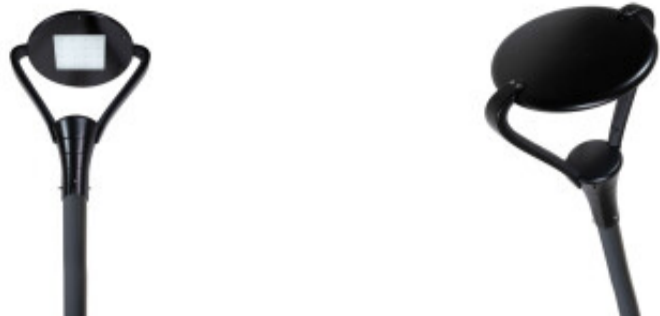

Farola vial GARDEN LED exterior 100W neutra Ø580mm - AS3126

CÓDIGO: AS3126

MARCA: Lumenac

DESCRIPCIÓN: Farola LED IP65 modelo GARDEN. Cuerpo en inyección de aluminio, con pintura poliéster texturado de alta resistencia en color negro y difusor de vidrio templado serigrafiado. Conexionado a un driver electrónico de alimentación directa 220-240V para sistema LED integrado de 100W de consumo y un rendimiento de 10500Lm. Emisión de luz en tonalidad neutra 4000K (CRI80). Incluye protección contra tensiones DM-5kV y CM-10kV. Vida útil: 50.000 horas. Medidas: Ø580x700mm. Nota: Clase I, debe contar con instalación a tierra.

CARACTERÍSTICAS:

- Color** - Negro
- Tipo de luminaria** - Técnica/Comercial
- Material** - Metal
- Potencia** - 61 - 100
- Ubicación** - Exterior
- Tonalidad** - Neutra

Las imágenes son meramente ilustrativas y pueden, en algunos casos, no coincidir exactamente con el producto final.
Las descripciones y detalles de los artículos ofrecidos, son meramente informativos y pueden no coincidir en un todo con el producto final