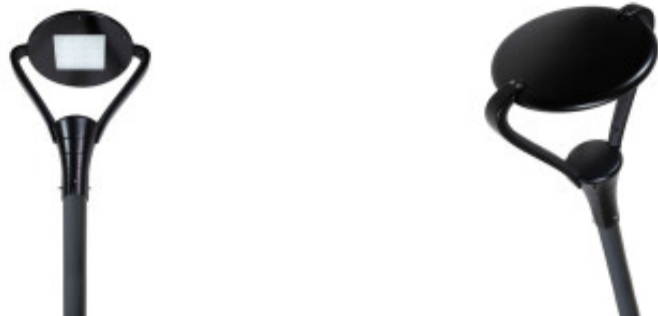

## Farola vial GARDEN LED exterior 100W calida Ø580mm - AS3125

CÓDIGO: AS3125

MARCA: Lumenac

**DESCRIPCIÓN:** Farola LED IP65 modelo GARDEN. Cuerpo en inyección de aluminio, con pintura poliéster texturado de alta resistencia en color negro y difusor de vidrio templado serigrafiado. Conexionado a un driver electrónico de alimentación directa 220-240V para sistema LED integrado de 100W de consumo y un rendimiento de 10500Lm. Emisión de luz en tonalidad cálida 3000K (CRI80). Incluye protección contra tensiones DM-5kV y CM-10kV. Vida útil: 50.000 horas. Medidas: Ø580x700mm. Nota: Clase I, debe contar con instalación a tierra.

**CARACTERÍSTICAS:**

- Color** - Negro
- Tipo de luminaria** - Técnica/Comercial
- Material** - Metal
- Potencia** - 61 - 100
- Ubicación** - Exterior
- Tonalidad** - Cálida

Las imágenes son meramente ilustrativas y pueden, en algunos casos, no coincidir exactamente con el producto final.  
Las descripciones y detalles de los artículos ofrecidos, son meramente informativos y pueden no coincidir en un todo con el producto final