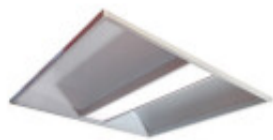

## Emutido cuadrado LED ALBA IP20 55W 4000K 607x607 - AS3008

---

---

CÓDIGO: AS3008

---

MARCA: Lumenac

---

**DESCRIPCIÓN:** Luminaria cuadrada de embutir en cielorraso para iluminación DIRECTA/INDIRECTA, IP20. Cuerpo cuadrado en chapa blanca, con reflector tipo ala de gaviota y difusor de policarbonato blanco. Con driver electrónico ON/OFF LED integrado de 55W de consumo 6600Lm, 4000K. Vida útil: 50.000hs, garantía 1 año. Medidas: 607x607x81mm. Medidas del calado: 590x590mm.

---

**CARACTERÍSTICAS:**

- Color** - Blanco
- Tipo de luminaria** - Técnica/Comercial
- Material** - Metal
- Montaje** - Embutir
- Potencia** - 41 - 60
- Ubicación** - Interior
- Tonalidad** - Neutra

Las imágenes son meramente ilustrativas y pueden, en algunos casos, no coincidir exactamente con el producto final.  
Las descripciones y detalles de los artículos ofrecidos, son meramente informativos y pueden no coincidir en un todo con el producto final