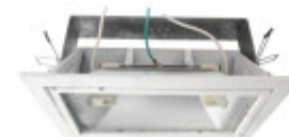

Downlight movil rectangular p/lampara HITLITE 70W - AS0132

CÓDIGO: AS0132

MARCA: Lumenac

DESCRIPCIÓN: Downlight rectangular móvil, con marco de aluminio inyectado, cierre frontal de cristal templado, reflector de aluminio anodizado y abrillantado de alta pureza y equipo auxiliar conecionado para una lámpara de halogenuros metálicos tipo HITLITE de 70W, no incluida.

CARACTERÍSTICAS: **Material** - Metal
Ubicación - Interior

Las imágenes son meramente ilustrativas y pueden, en algunos casos, no coincidir exactamente con el producto final.
Las descripciones y detalles de los artículos ofrecidos, son meramente informativos y pueden no coincidir en un todo con el producto final
