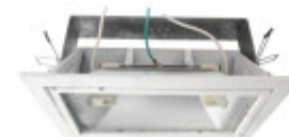

## Downlight movil rectangular p/lampara HITLITE 70W - AS0132

---

---

CÓDIGO: AS0132

---

MARCA: Lumenac

---

**DESCRIPCIÓN:** Downlight rectangular móvil, con marco de aluminio inyectado, cierre frontal de cristal templado, reflector de aluminio anodizado y abrillantado de alta pureza y equipo auxiliar conecionado para una lámpara de halogenuros metálicos tipo HITLITE de 70W, no incluida.

---

**CARACTERÍSTICAS:** **Material** - Metal  
**Ubicación** - Interior

Las imágenes son meramente ilustrativas y pueden, en algunos casos, no coincidir exactamente con el producto final.  
Las descripciones y detalles de los artículos ofrecidos, son meramente informativos y pueden no coincidir en un todo con el producto final