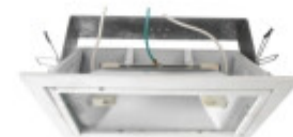

## Downlight movil rectangular p/lampara HITLITE 70W - AS0132

---

---

CÓDIGO: AS0132

---

MARCA: Lumenac

---

**DESCRIPCIÓN:** Downlight rectangular móvil, con marco de aluminio inyectado, cierre frontal de cristal templado, reflector de aluminio anodizado y abrillantado de alta pureza y equipo auxiliar conecionado para una lámpara de halogenuros metálicos tipo HITLITE de 70W, no incluida.

---

**CARACTERÍSTICAS:** **Material** - Metal  
**Ubicación** - Interior

Las imágenes son meramente ilustrativas y pueden, en algunos casos, no coincidir exactamente con el producto final.  
Las descripciones y detalles de los artículos ofrecidos, son meramente informativos y pueden no coincidir en un todo con el producto final