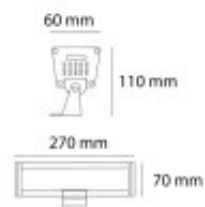

Bañador lineal LED gris IP65 18W 3000K 25° - AO1190

CÓDIGO: AO1190

MARCA: Auro

DESCRIPCIÓN: Luminaria tipo bañador lineal LED de exterior para sobreponer en piso o muro, IP65. Modelo "NOOR". Fabricado en fundición de aluminio, color gris, con difusor transparente. Proyector con curva concentrada para iluminación desde piso o muro. Conexión con sistema LED integrado marca CREE de 18W, 1304Lm, en tonalidad cálida 3000K y 25° de apertura del haz de luz. Alimentación 100-240V. Vida útil: 50.000 horas. Medidas del proyector: 270x70mm, profundidad total 110mm. 90° de giro posible para orientar el foco.

CARACTERÍSTICAS:

- Color** - Gris
- Tipo de luminaria** - Técnica/Comercial
- Material** - Metal
- Montaje** - Adosar
- Potencia** - 12,2 - 20
- Ubicación** - Exterior
- Tonalidad** - Cálida

Las imágenes son meramente ilustrativas y pueden, en algunos casos, no coincidir exactamente con el producto final.
Las descripciones y detalles de los artículos ofrecidos, son meramente informativos y pueden no coincidir en un todo con el producto final