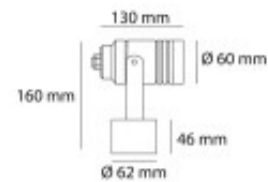

## Spot pared LED gris GU10 orientable IP65 Ø60x130mm - AO1175

CÓDIGO: AO1175

MARCA: Auro

**DESCRIPCIÓN:** Spot LED direccionables para adosar a pared. Modelo "FARA". Construida en fundición de aluminio con terminación en color gris, grado de protección IP65. Para lámpara GU-10 no incluida, de 35W máximo. Alimentación directa 100-240 Vac. Instalación: Fijar la base cilíndrica a la pared, cablear y luego atornillar el spot a la base. Medidas: 160x130x60mm (Ancho total desde pared x largo del foco x diámetro).

**CARACTERÍSTICAS:**

- Color** - Gris
- Tipo de luminaria** - Decorativo/Residencial
- Material** - Metal
- Montaje** - Adosar
- Ubicación** - Exterior
- Pase** - GU10

Las imágenes son meramente ilustrativas y pueden, en algunos casos, no coincidir exactamente con el producto final.  
Las descripciones y detalles de los artículos ofrecidos, son meramente informativos y pueden no coincidir en un todo con el producto final