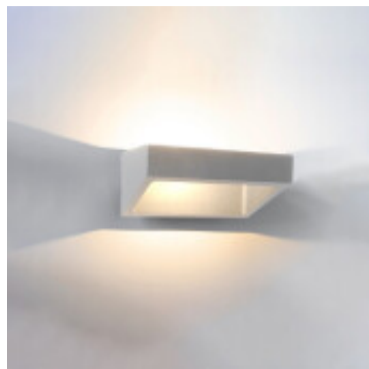

## Aplique pared LED rectangular blanco IP65 8W 3000K - AO1165

---

---

CÓDIGO: AO1165

---

MARCA: Auro

---

**DESCRIPCIÓN:** Aplique de pared LED para exterior, IP65, modelo "ANAT". Fabricado en fundición de aluminio inyectado a presión, color blanco. Difusor transparente de cristal. Diseño estético con resistencia a la intemperie. Ilumina hacia arriba y hacia abajo. LED marca CREE. Conexionado con sistema LED integrado de de 8W, 365Lm, tonalidad cálida 3000K. Alimentación: 100-240V. Vida útil: 50.000 horas. Medidas: 180mm x 125mm, altura 80mm.