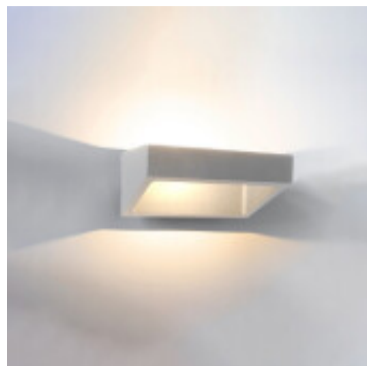

Aplique pared LED rectangular blanco IP65 8W 3000K - AO1165

CÓDIGO: AO1165

MARCA: Auro

DESCRIPCIÓN: Aplique de pared LED para exterior, IP65, modelo "ANAT". Fabricado en fundición de aluminio inyectado a presión, color blanco. Difusor transparente de cristal. Diseño estético con resistencia a la intemperie. Ilumina hacia arriba y hacia abajo. LED marca CREE. Conexionado con sistema LED integrado de de 8W, 365Lm, tonalidad cálida 3000K. Alimentación: 100-240V. Vida útil: 50.000 horas. Medidas: 180mm x 125mm, altura 80mm.