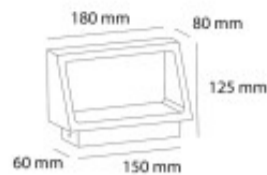

Aplique pared LED rectangular blanco IP65 8W 3000K - AO1165

CÓDIGO: AO1165

MARCA: Auro

DESCRIPCIÓN: Aplique de pared LED para exterior, IP65, modelo "ANAT". Fabricado en fundición de aluminio inyectado a presión, color blanco. Difusor transparente de cristal. Diseño estético con resistencia a la intemperie. Ilumina hacia arriba y hacia abajo. LED marca CREE. Conexionado con sistema LED integrado de de 8W, 365Lm, tonalidad cálida 3000K. Alimentación: 100-240V. Vida útil: 50.000 horas. Medidas: 180mm x 125mm, altura 80mm.

CARACTERÍSTICAS:

Las imágenes son meramente ilustrativas y pueden, en algunos casos, no coincidir exactamente con el producto final.
Las descripciones y detalles de los artículos ofrecidos, son meramente informativos y pueden no coincidir en un todo con el producto final