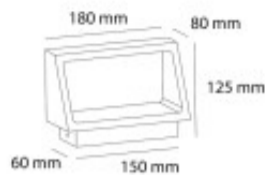

## Aplique pared LED rectangular blanco IP65 8W 3000K - AO1165

---

---

CÓDIGO: AO1165

---

MARCA: Auro

---

**DESCRIPCIÓN:** Aplique de pared LED para exterior, IP65, modelo "ANAT". Fabricado en fundición de aluminio inyectado a presión, color blanco. Difusor transparente de cristal. Diseño estético con resistencia a la intemperie. Ilumina hacia arriba y hacia abajo. LED marca CREE. Conexionado con sistema LED integrado de de 8W, 365Lm, tonalidad cálida 3000K. Alimentación: 100-240V. Vida útil: 50.000 horas. Medidas: 180mm x 125mm, altura 80mm.

---

CARACTERÍSTICAS:

Las imágenes son meramente ilustrativas y pueden, en algunos casos, no coincidir exactamente con el producto final.  
Las descripciones y detalles de los artículos ofrecidos, son meramente informativos y pueden no coincidir en un todo con el producto final