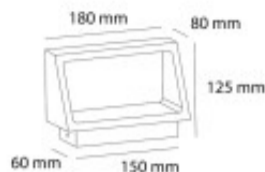

Aplique pared LED rectangular negro IP65 8W 3000K - AO1160

CÓDIGO: AO1160

MARCA: Auro

DESCRIPCIÓN: Aplique de pared LED para exterior, IP65, modelo "ANAT". Fabricado en fundición de aluminio inyectado a presión, color negro. Difusor transparente de cristal. Diseño estético con resistencia a la intemperie. Ilumina hacia arriba y hacia abajo. LED marca CREE. Conexionado con sistema LED integrado de de 8W, 365Lm, tonalidad cálida 3000K. Alimentación: 100-240V. Vida útil: 50.000 horas. Medidas: 180mm x 125mm, altura 80mm.

CARACTERÍSTICAS:

Las imágenes son meramente ilustrativas y pueden, en algunos casos, no coincidir exactamente con el producto final.
Las descripciones y detalles de los artículos ofrecidos, son meramente informativos y pueden no coincidir en un todo con el producto final