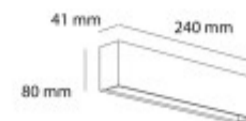

Aplique pared LED rectangular gris IP65 6W 3000K - AO1155

CÓDIGO: AO1155

MARCA: Auro

DESCRIPCIÓN: Aplique de pared LED para exterior, IP65, modelo "KUNO". Fabricado en polímero de alta resistencia color gris oscuro. Resistente a la intemperie. Decorativo y eficiente. Diseño rectangular con franja de luz dirigida hacia abajo. LED marca EPISTAR. Conexionado con sistema LED integrado de de 6W, 464Lm, tonalidad cálida 3000K. Alimentación: 100-240V. Vida útil: 36.000 horas. Medidas: 240mm x 41mm, altura 80mm.

CARACTERÍSTICAS:

Las imágenes son meramente ilustrativas y pueden, en algunos casos, no coincidir exactamente con el producto final.
Las descripciones y detalles de los artículos ofrecidos, son meramente informativos y pueden no coincidir en un todo con el producto final