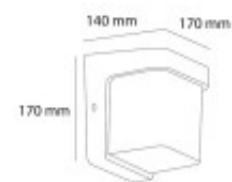

Aplique pared LED cubico gris IP65 12W 3000K - AO1150

CÓDIGO: AO1150

MARCA: Auro

DESCRIPCIÓN: Aplique de pared LED para exterior, IP65, modelo "ADRIA". Fabricado en policarbonato de alta resistencia color gris oscuro. Difusor opal. Resistente a la intemperie. Decorativo y eficiente. LED marca EPISTAR. Conexionado con sistema LED integrado de 12W, 700Lm, tonalidad cálida 3000K. Alimentación: 100-240V. Vida útil: 36.000 horas. Medidas: 140mm x 170mm, altura 170mm.

CARACTERÍSTICAS:

Las imágenes son meramente ilustrativas y pueden, en algunos casos, no coincidir exactamente con el producto final.
Las descripciones y detalles de los artículos ofrecidos, son meramente informativos y pueden no coincidir en un todo con el producto final