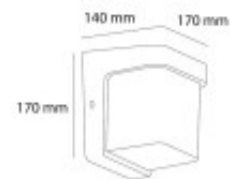

Aplique pared LED cubico gris IP65 12W 3000K - AO1150

CÓDIGO: AO1150

MARCA: Auro

DESCRIPCIÓN: Aplique de pared LED para exterior, IP65, modelo "ADRIA". Fabricado en policarbonato de alta resistencia color gris oscuro. Difusor opal. Resistente a la intemperie. Decorativo y eficiente. LED marca EPISTAR. Conexionado con sistema LED integrado de 12W, 700Lm, tonalidad cálida 3000K. Alimentación: 100-240V. Vida útil: 36.000 horas. Medidas: 140mm x 170mm, altura 170mm.

CARACTERÍSTICAS:

Las imágenes son meramente ilustrativas y pueden, en algunos casos, no coincidir exactamente con el producto final.
Las descripciones y detalles de los artículos ofrecidos, son meramente informativos y pueden no coincidir en un todo con el producto final