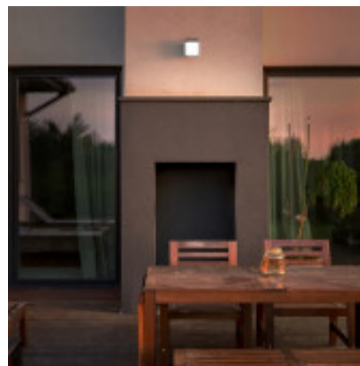

Aplique pared LED cubico gris IP65 12W 3000K - AO1150

CÓDIGO: AO1150

MARCA: Auro

DESCRIPCIÓN: Aplique de pared LED para exterior, IP65, modelo "ADRIA". Fabricado en policarbonato de alta resistencia color gris oscuro. Difusor opal. Resistente a la intemperie. Decorativo y eficiente. LED marca EPISTAR. Conexionado con sistema LED integrado de 12W, 700Lm, tonalidad cálida 3000K. Alimentación: 100-240V. Vida útil: 36.000 horas. Medidas: 140mm x 170mm, altura 170mm.