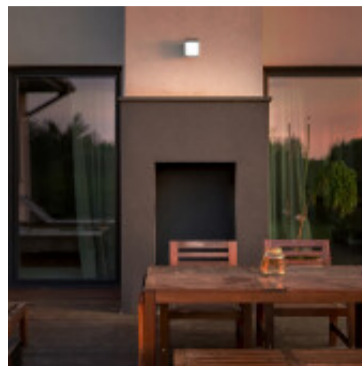

Aplique pared LED cubico gris IP65 12W 3000K - AO1150

CÓDIGO: AO1150

MARCA: Auro

DESCRIPCIÓN: Aplique de pared LED para exterior, IP65, modelo "ADRIA". Fabricado en policarbonato de alta resistencia color gris oscuro. Difusor opal. Resistente a la intemperie. Decorativo y eficiente. LED marca EPISTAR. Conexionado con sistema LED integrado de 12W, 700Lm, tonalidad cálida 3000K. Alimentación: 100-240V. Vida útil: 36.000 horas. Medidas: 140mm x 170mm, altura 170mm.