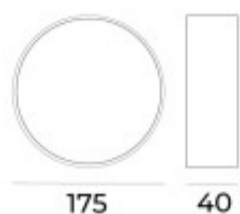

Plafon LED redondo negro IP20 24W 3000K Ø175mm - AO1145

CÓDIGO: AO1145

MARCA: Auro

DESCRIPCIÓN: Plafón LED redondo, IP20 , modelo "STELLA" . Fabricado en aluminio color negro, con difusor opal, conexionado con sistema LED integrado de 24W, 1800Lm, tonalidad cálida 3000K. Ángulo de apertura del haz de luz: 120°. Alimentación 100-277V. Vida útil: 50.000 horas. Medidas: diámetro 175 mm , altura 40 mm.

CARACTERÍSTICAS:

- Color** - Negro
- Tipo de luminaria** - Decorativo/Residencial, Técnica/Comercial
- Material** - Metal
- Montaje** - Adosar
- Potencia** - 21 - 40
- Ubicación** - Interior
- Tonalidad** - Cálida