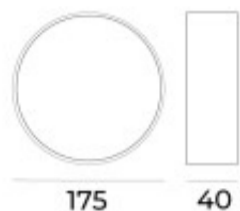

Plafon LED redondo blanco IP20 24W 3000K Ø175mm - AO1140

CÓDIGO: AO1140

MARCA: Auro

DESCRIPCIÓN: Plafón LED redondo, IP20 , modelo "STELLA" . Fabricado en aluminio color blanco, con difusor opal, conexionado con sistema LED integrado de 24W, 1800Lm, tonalidad cálida 3000K. Ángulo de apertura del haz de luz: 120°. Alimentación 100-277V. Vida útil: 50.000 horas. Medidas: diámetro 175 mm , altura 40 mm.

CARACTERÍSTICAS:

- Color** - Blanco
- Tipo de luminaria** - Decorativo/Residencial, Técnica/Comercial
- Material** - Metal
- Montaje** - Adosar
- Potencia** - 21 - 40
- Ubicación** - Interior
- Tonalidad** - Cálida