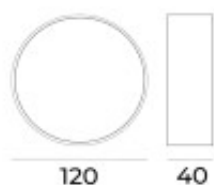

## Plafon LED redondo negro IP20 16W 3000K Ø120mm - AO1135

---

---

CÓDIGO: AO1135

---

MARCA: Auro

---

**DESCRIPCIÓN:** Plafón LED redondo, IP20 , modelo "STELLA". Fabricado en fundición de aluminio color negro, con difusor opal, conexionado con sistema LED integrado de 16W, 1200Lm, tonalidad cálida 3000K. Ángulo de apertura del haz de luz: 120°. Alimentación 110-277V. Vida útil: 50.000 horas. Medidas: diámetro 120 mm , altura 40 mm.

---

**CARACTERÍSTICAS:**

- Color** - Negro
- Tipo de luminaria** - Decorativo/Residencial, Técnica/Comercial
- Material** - Metal
- Montaje** - Adosar
- Potencia** - 12,2 - 20
- Ubicación** - Interior
- Tonalidad** - Cálida