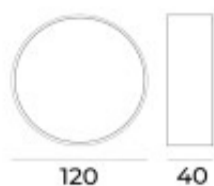

Plafon LED redondo negro IP20 16W 3000K Ø120mm - AO1135

CÓDIGO: AO1135

MARCA: Auro

DESCRIPCIÓN: Plafón LED redondo, IP20 , modelo "STELLA". Fabricado en fundición de aluminio color negro, con difusor opal, conexionado con sistema LED integrado de 16W, 1200Lm, tonalidad cálida 3000K. Ángulo de apertura del haz de luz: 120°. Alimentación 110-277V. Vida útil: 50.000 horas. Medidas: diámetro 120 mm , altura 40 mm.

CARACTERÍSTICAS:

- Color** - Negro
- Tipo de luminaria** - Decorativo/Residencial, Técnica/Comercial
- Material** - Metal
- Montaje** - Adosar
- Potencia** - 12,2 - 20
- Ubicación** - Interior
- Tonalidad** - Cálida