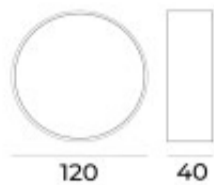

Plafon LED redondo blanco IP20 16W 3000K Ø120mm - AO1130

CÓDIGO: AO1130

MARCA: Auro

DESCRIPCIÓN: Plafón LED redondo, IP20 , modelo "STELLA" . Fabricado en fundición de aluminio color blanco, con difusor opal, conexionado con sistema LED integrado de 16W, 1200Lm, tonalidad cálida 3000K. Ángulo de apertura del haz de luz: 120°. Alimentación 110-277V. Vida útil: 50.000 horas. Medidas: diámetro 120 mm , altura 40 mm.

CARACTERÍSTICAS:

- Color** - Blanco
- Tipo de luminaria** - Decorativo/Residencial, Técnica/Comercial
- Material** - Metal
- Montaje** - Adosar
- Potencia** - 12,2 - 20
- Ubicación** - Interior
- Tonalidad** - Cálida