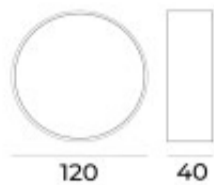

## Plafon LED redondo blanco IP20 16W 3000K Ø120mm - AO1130

---

---

CÓDIGO: AO1130

---

MARCA: Auro

---

**DESCRIPCIÓN:** Plafón LED redondo, IP20 , modelo "STELLA" . Fabricado en fundición de aluminio color blanco, con difusor opal, conexionado con sistema LED integrado de 16W, 1200Lm, tonalidad cálida 3000K. Ángulo de apertura del haz de luz: 120°. Alimentación 110-277V. Vida útil: 50.000 horas. Medidas: diámetro 120 mm , altura 40 mm.

---

**CARACTERÍSTICAS:**

- Color** - Blanco
- Tipo de luminaria** - Decorativo/Residencial, Técnica/Comercial
- Material** - Metal
- Montaje** - Adosar
- Potencia** - 12,2 - 20
- Ubicación** - Interior
- Tonalidad** - Cálida