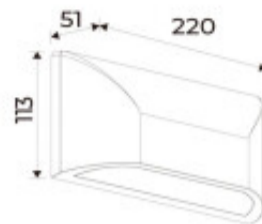

Aplique de pared LED, gris oscuro, IP65 12W 3000K - AO1120

CÓDIGO: AO1120

MARCA: Auro

DESCRIPCIÓN: Aplique de pared LED, para exterior, IP65, modelo "LEDA". Fabricado en polímero, en color gris oscuro, con tapas intercambiables en color negro y en color blanco, con difusor opal. Conexionado con sistema LED integrado de de 12W, 300Lm, tonalidad cálida 3000K. Alimentación: 100-240V. Vida útil: 36.000 horas. Medidas: 51 mm x 220mm, altura 113 mm.

CARACTERÍSTICAS:

- Color** - Gris
- Tipo de luminaria** - Decorativo/Residencial, Técnica/Comercial
- Material** - Policarbonato
- Montaje** - Adosar
- Potencia** - 7,2 - 12
- Ubicación** - Exterior
- Tonalidad** - Cálida