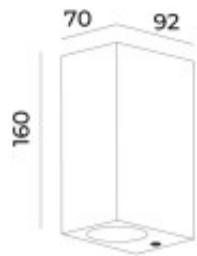

Aplique pared ext. bidireccional gris IP54 2xGU10 - AO1105

CÓDIGO: AO1105

MARCA: Auro

DESCRIPCIÓN: Aplique de pared bidireccional para exterior IP54, con forma de prisma, modelo "GLAD". Fabricado en policarbonato de alta resistencia y ABS, color gris oscuro, con difusor en vidrio transparente, conexionado para dos lámparas en pase GU10, de 5W máximo cada una, no incluidas. Medidas: 70 x 92mm, altura 160mm.

CARACTERÍSTICAS:

- Color** - Gris
- Tipo de luminaria** - Decorativo/Residencial, Técnica/Comercial
- Material** - Policarbonato
- Montaje** - Adosar
- Potencia** - 0,03 - 7
- Ubicación** - Exterior
- Pase** - GU10