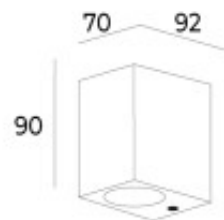

Aplique pared exterior, gris oscuro, IP54 1xGU10 - AO1100

CÓDIGO: AO1100

MARCA: Auro

DESCRIPCIÓN: Aplique de pared para exterior IP54, con forma de prisma, modelo "GLAD". Fabricado en policarbonato de alta resistencia y ABS, color gris oscuro, con difusor en vidrio transparente, conexionado para lámpara en pase GU10, de 5W máximo, no incluida. Medidas: 70 x 92 mm , altura 90 mm.

CARACTERÍSTICAS: **Color** - Gris
Tipo de luminaria - Decorativo/Residencial, Técnica/Comercial
Material - Policarbonato
Montaje - Adosar
Potencia - 0,03 - 7
Ubicación - Exterior
Pase - GU10

Las imágenes son meramente ilustrativas y pueden, en algunos casos, no coincidir exactamente con el producto final.
Las descripciones y detalles de los artículos ofrecidos, son meramente informativos y pueden no coincidir en un todo con el producto final
