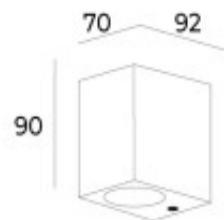

Aplique pared exterior, gris oscuro, IP54 1xGU10 - AO1100

CÓDIGO: AO1100

MARCA: Auro

DESCRIPCIÓN: Aplique de pared para exterior IP54, con forma de prisma, modelo "GLAD". Fabricado en policarbonato de alta resistencia y ABS, color gris oscuro, con difusor en vidrio transparente, conexionado para lámpara en pase GU10, de 5W máximo, no incluida. Medidas: 70 x 92 mm , altura 90 mm.

CARACTERÍSTICAS:

- Color** - Gris
- Tipo de luminaria** - Decorativo/Residencial, Técnica/Comercial
- Material** - Policarbonato
- Montaje** - Adosar
- Potencia** - 0,03 - 7
- Ubicación** - Exterior
- Pase** - GU10