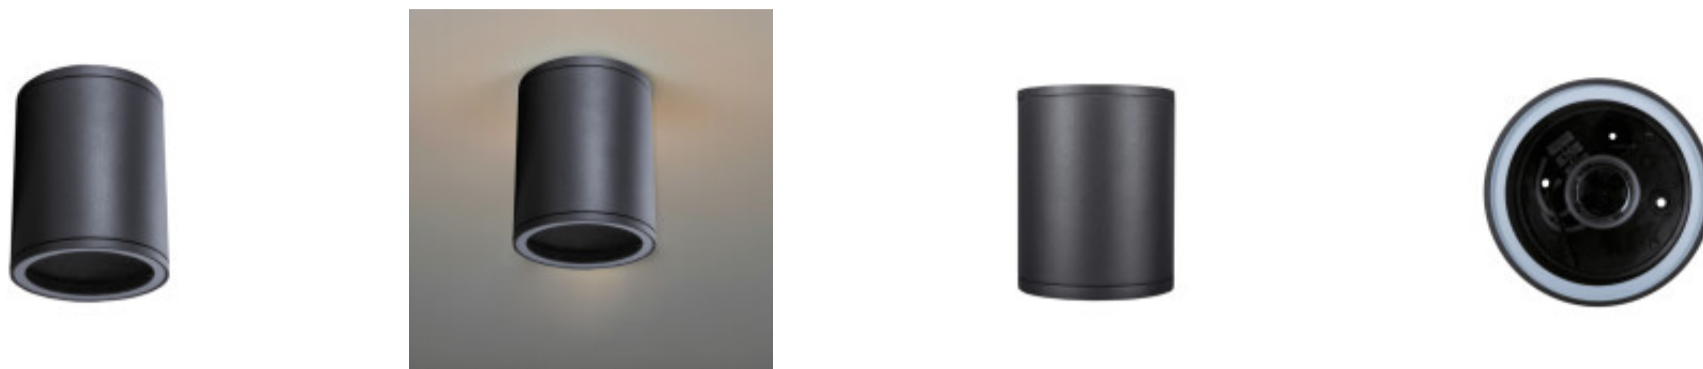

## Aplique de techo IP54 1xE27 Ø108X140mm - AO0070

CÓDIGO: AO0070

MARCA: Auro

**DESCRIPCIÓN:** Aplique cilíndrico de techo, apto para uso exterior IP54 marca AURO LIGHTING modelo ""BASMA"" - AE3027U. Cuerpo tipo cilindro construido en inyección de aluminio, color gris grafito con cerramiento con marco roscado y difusor de vidrio templado transparente. Conexionado con un portalámpara cerámico de rosca E27 para una lámpara de LED, NO incluida. Medidas: Ø108x140mm.

**CARACTERÍSTICAS:**

- Color** - Gris
- Tipo de luminaria** - Decorativo/Residencial, Técnica/Comercial
- Material** - Metal
- Montaje** - Adosar
- Ubicación** - Exterior
- Pase** - E27

Las imágenes son meramente ilustrativas y pueden, en algunos casos, no coincidir exactamente con el producto final.  
Las descripciones y detalles de los artículos ofrecidos, son meramente informativos y pueden no coincidir en un todo con el producto final