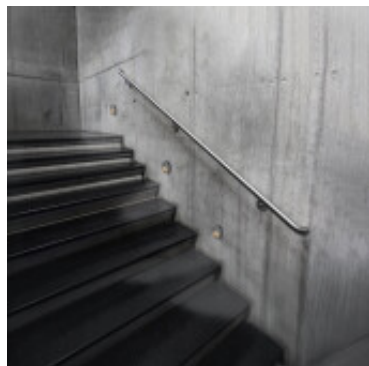

Aplique de pared LED 3W IP65 3000K Ø135mm - AO0020

CÓDIGO: AO0020

MARCA: Auro

DESCRIPCIÓN: Aplique exterior IP65 de 3W de consumo, con cuerpo en polímero color gris, con difusor transparente. Decorativo y eficiente. Resistente a intemperie marina. Incluye tapas intercambiables (negro/blanco) y driver. Tonalidad cálida 3000K. 150Lm. Vida útil 36.000hs. Medidas: Ø135x32mm.

CARACTERÍSTICAS:

- Color** - Gris
- Tipo de luminaria** - Decorativo/Residencial, Técnica/Comercial
- Material** - Policarbonato
- Montaje** - Adosar
- Potencia** - 0,03 - 7
- Ubicación** - Exterior
- Tonalidad** - Cálida