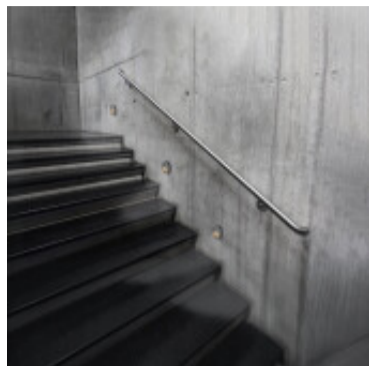

Aplique de pared LED 3W IP65 3000K Ø135mm - AO0020

CÓDIGO: AO0020

MARCA: Auro

DESCRIPCIÓN: Aplique exterior IP65 de 3W de consumo, con cuerpo en polímero color gris, con difusor transparente. Decorativo y eficiente. Resistente a intemperie marina. Incluye tapas intercambiables (negro/blanco) y driver. Tonalidad cálida 3000K. 150Lm. Vida útil 36.000hs. Medidas: Ø135x32mm.

CARACTERÍSTICAS:

- Color** - Gris
- Tipo de luminaria** - Decorativo/Residencial, Técnica/Comercial
- Material** - Policarbonato
- Montaje** - Adosar
- Potencia** - 0,03 - 7
- Ubicación** - Exterior
- Tonalidad** - Cálida