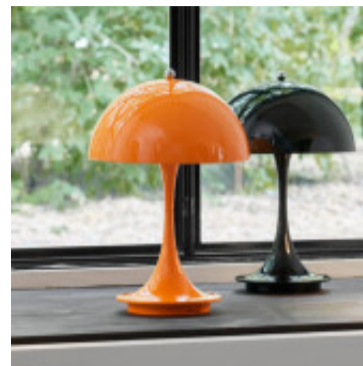

## Lampara de mesa hongo inalam. naranja USB calida - AI9868

CÓDIGO: AI9868

MARCA: Generica

**DESCRIPCIÓN:** Lámpara de mesa portátil e inalámbrica de diseño moderno, tipo hongo. Con cuerpo metálico de color naranja. Equipada con un sistema LED integrado, proporciona una iluminación cálida y confortable (3000K), perfecta para crear ambientes acogedores. Además, es dimerizable, lo que permite ajustar la intensidad luminosa según sus necesidades. Incluye una batería recargable de ion-litio, que se carga de manera práctica a través de un puerto USB.

**CARACTERÍSTICAS:**

- Color** - Naranja
- Tipo de luminaria** - Decorativo/Residencial
- Material** - Metal
- Ubicación** - Interior
- Tonalidad** - Cálida

Las imágenes son meramente ilustrativas y pueden, en algunos casos, no coincidir exactamente con el producto final.  
Las descripciones y detalles de los artículos ofrecidos, son meramente informativos y pueden no coincidir en un todo con el producto final