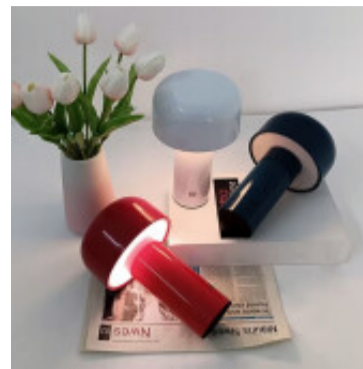

Lampara de mesa hongo inalámbrica rojo USB calida - AI9862

CÓDIGO: AI9862

MARCA: Generica

DESCRIPCIÓN: Lámpara de mesa portátil e inalámbrica de diseño moderno, tipo hongo. Con cuerpo metálico de color rojo. Equipada con un sistema LED integrado, proporciona una iluminación cálida y confortable (3000K), perfecta para crear ambientes acogedores. Incluye una batería recargable de ion-litio, que se carga de manera práctica a través de un puerto USB de 5V. Medidas: Ø12,5x12mm (DiámetroxAltura).

CARACTERÍSTICAS:

- Color** - Rojo
- Tipo de luminaria** - Decorativo/Residencial
- Material** - Metal
- Ubicación** - Interior
- Tonalidad** - Cálida

Las imágenes son meramente ilustrativas y pueden, en algunos casos, no coincidir exactamente con el producto final.
Las descripciones y detalles de los artículos ofrecidos, son meramente informativos y pueden no coincidir en un todo con el producto final