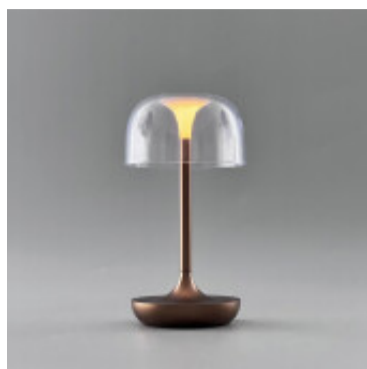

Lampara de mesa cobre LED inalam. USB calida dimm - AI9857

CÓDIGO: AI9857

MARCA: Generica

DESCRIPCIÓN: Lámpara de mesa portátil e inalámbrica de diseño moderno, con un elegante cuerpo metálico en color cobre y una pantalla de vidrio tipo hongo con acabado transparente. Equipada con un sistema LED integrado, se enciende y se apaga con un simple toque gracias a su tecnología táctil-touch. Proporciona una iluminación cálida y confortable (3000K), perfecta para crear ambientes acogedores. Además, es dimerizable, lo que permite ajustar la intensidad luminosa según sus necesidades. Incluye una batería recargable de ion-litio, que se carga de manera práctica a través de un puerto USB. Medidas: $\varnothing 100 \times 200$ mm (Diámetro x Altura). Altura de la pantalla: 60 mm.

CARACTERÍSTICAS:

- Color** - Cobre
- Tipo de luminaria** - Decorativo/Residencial
- Material** - Metal
- Ubicación** - Interior
- Tonalidad** - Cálida

Las imágenes son meramente ilustrativas y pueden, en algunos casos, no coincidir exactamente con el producto final.
Las descripciones y detalles de los artículos ofrecidos, son meramente informativos y pueden no coincidir en un todo con el producto final