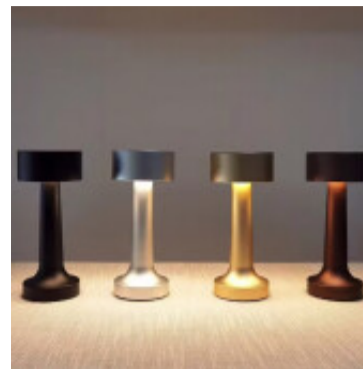

Lampara de mesa LED inalambrica USB-C calida dimm - AI9853

CÓDIGO: AI9853

MARCA: Generica

DESCRIPCIÓN: Lámpara portátil de mesa, inalámbrica y de diseño moderno con cuerpo metálico. Modelo en color plateado. Equipada con un sistema LED integrado, se enciende y apaga al tocar su superficie gracias a su tecnología táctil-touch. Proporciona una iluminación cálida y confortable (2700K), ideal para crear ambientes acogedores. Además, permite ajustar la intensidad luminosa según sus necesidades, es dimerizable. Incluye una batería recargable de ion-litio, que se carga fácilmente a través de un puerto USB-C. Medidas: ø22x9 mm (Diámetro x Altura)

CARACTERÍSTICAS:

- Color** - Plateado
- Tipo de luminaria** - Decorativo/Residencial
- Material** - Metal
- Ubicación** - Interior
- Tonalidad** - Cálida

Las imágenes son meramente ilustrativas y pueden, en algunos casos, no coincidir exactamente con el producto final.
Las descripciones y detalles de los artículos ofrecidos, son meramente informativos y pueden no coincidir en un todo con el producto final