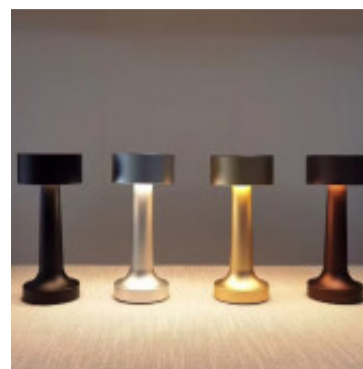

Lámpara de mesa LED inalámbrica USB-C cálida dimm - AI9852

CÓDIGO: AI9852

MARCA: Generica

DESCRIPCIÓN: Lámpara portátil de mesa, inalámbrica y de diseño moderno con cuerpo metálico. Modelo en color dorado. Equipada con un sistema LED integrado, se enciende y apaga al tocar su superficie gracias a su tecnología táctil-touch. Proporciona una iluminación cálida y confortable (2700K), ideal para crear ambientes acogedores. Además, permite ajustar la intensidad luminosa según sus necesidades, es dimerizable. Incluye una batería recargable de ion-litio, que se carga fácilmente a través de un puerto USB-C. Medidas: ø22x9 mm (Diámetro x Altura)

CARACTERÍSTICAS:

- Color** - Dorado
- Tipo de luminaria** - Decorativo/Residencial
- Material** - Metal
- Ubicación** - Interior
- Tonalidad** - Cálida

Las imágenes son meramente ilustrativas y pueden, en algunos casos, no coincidir exactamente con el producto final.
Las descripciones y detalles de los artículos ofrecidos, son meramente informativos y pueden no coincidir en un todo con el producto final