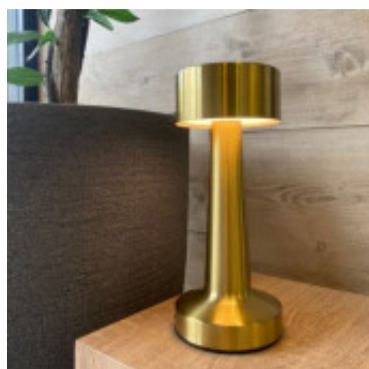

Lámpara de mesa LED inalámbrica USB-C cálida dimm - AI9852

CÓDIGO: AI9852

MARCA: Generica

DESCRIPCIÓN: Lámpara portátil de mesa, inalámbrica y de diseño moderno con cuerpo metálico. Modelo en color dorado. Equipada con un sistema LED integrado, se enciende y apaga al tocar su superficie gracias a su tecnología táctil-touch. Proporciona una iluminación cálida y confortable (2700K), ideal para crear ambientes acogedores. Además, permite ajustar la intensidad luminosa según sus necesidades, es dimerizable. Incluye una batería recargable de ion-litio, que se carga fácilmente a través de un puerto USB-C. Medidas: ø22x9 mm (Diámetro x Altura)

CARACTERÍSTICAS:

- Color** - Dorado
- Tipo de luminaria** - Decorativo/Residencial
- Material** - Metal
- Ubicación** - Interior
- Tonalidad** - Cálida

Las imágenes son meramente ilustrativas y pueden, en algunos casos, no coincidir exactamente con el producto final.
Las descripciones y detalles de los artículos ofrecidos, son meramente informativos y pueden no coincidir en un todo con el producto final