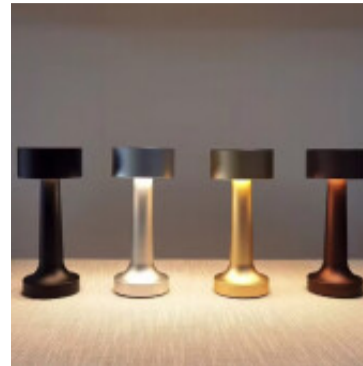

## Lámpara de mesa LED inalámbrica USB-C cálida dimm - AI9851

CÓDIGO: AI9851

MARCA: Generica

**DESCRIPCIÓN:** Lámpara portátil de mesa, inalámbrica y de diseño moderno con cuerpo metálico. Modelo en color cobre. Equipada con un sistema LED integrado, se enciende y apaga al tocar su superficie gracias a su tecnología táctil-touch. Proporciona una iluminación cálida y confortable (2700K), ideal para crear ambientes acogedores. Además, permite ajustar la intensidad luminosa según sus necesidades, es dimerizable. Incluye una batería recargable de ion-litio, que se carga fácilmente a través de un puerto USB-C. Medidas: ø22x9 mm (Diámetro x Altura)

**CARACTERÍSTICAS:**

- Color** - Cobre
- Tipo de luminaria** - Decorativo/Residencial
- Material** - Metal
- Ubicación** - Interior
- Tonalidad** - Cálida

Las imágenes son meramente ilustrativas y pueden, en algunos casos, no coincidir exactamente con el producto final.  
Las descripciones y detalles de los artículos ofrecidos, son meramente informativos y pueden no coincidir en un todo con el producto final