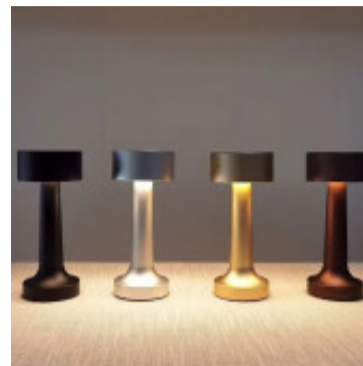

Lampara de mesa LED negra inalambrica USB-C calida - AI9850

CÓDIGO: AI9850

MARCA: Generica

DESCRIPCIÓN: Lámpara portátil de mesa, inalámbrica y de diseño moderno con cuerpo metálico. Modelo en color negro. Equipada con un sistema LED integrado, se enciende y se apaga al tocar su superficie gracias a su tecnología táctil-touch. Proporciona una iluminación cálida y confortable (2700K) ideal para crear ambientes acogedores. Incluye una batería recargable de ion-litio, que se carga fácilmente a través de un puerto USB-C. Medidas: ø22x9mm (DiámetroxAltura).

CARACTERÍSTICAS:

- Color** - Negro
- Tipo de luminaria** - Decorativo/Residencial
- Material** - Metal
- Ubicación** - Interior
- Tonalidad** - Cálida

Las imágenes son meramente ilustrativas y pueden, en algunos casos, no coincidir exactamente con el producto final.
Las descripciones y detalles de los artículos ofrecidos, son meramente informativos y pueden no coincidir en un todo con el producto final