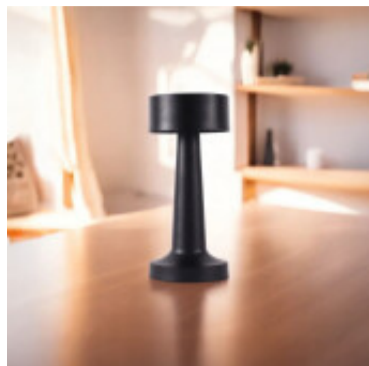

Lampara de mesa LED negra inalambrica USB-C calida - AI9850

CÓDIGO: AI9850

MARCA: Generica

DESCRIPCIÓN: Lámpara portátil de mesa, inalámbrica y de diseño moderno con cuerpo metálico. Modelo en color negro. Equipada con un sistema LED integrado, se enciende y se apaga al tocar su superficie gracias a su tecnología táctil-touch. Proporciona una iluminación cálida y confortable (2700K) ideal para crear ambientes acogedores. Incluye una batería recargable de ion-litio, que se carga fácilmente a través de un puerto USB-C. Medidas: ø22x9mm (DiámetroxAltura).

CARACTERÍSTICAS:

- Color** - Negro
- Tipo de luminaria** - Decorativo/Residencial
- Material** - Metal
- Ubicación** - Interior
- Tonalidad** - Cálida

Las imágenes son meramente ilustrativas y pueden, en algunos casos, no coincidir exactamente con el producto final.
Las descripciones y detalles de los artículos ofrecidos, son meramente informativos y pueden no coincidir en un todo con el producto final